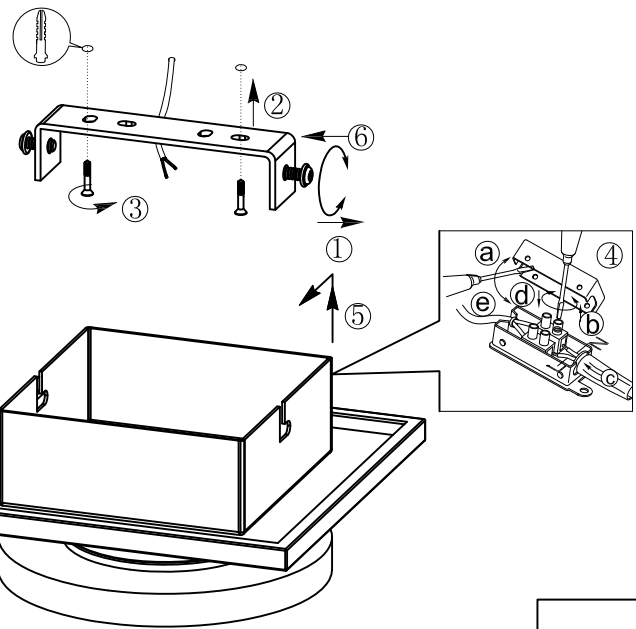

B

BLA94569

A5印刷

 东莞东进照明有限公司		名称	2015-151A LED单头天花灯	
绘图	李平松		货号	94569
校对			通用	
检查		版次	V:1.0	
审核		日期	20150415	