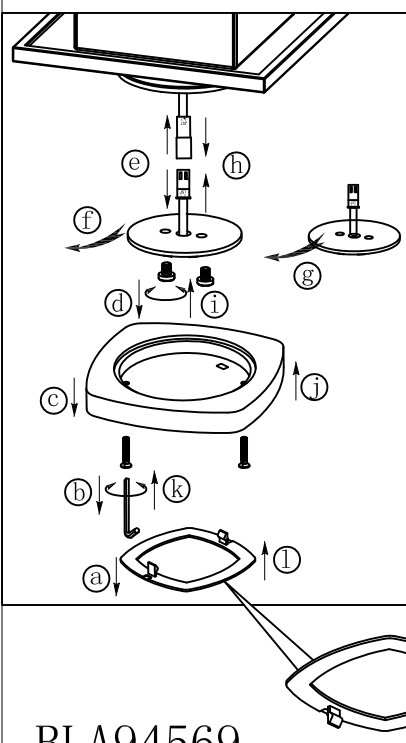

B

BLA94569

A5印刷

 东莞东进照明有限公司		名称	2015-151A LED单头天花灯	
绘图	李平松		货号	94569
校对			通用	
检查		版次	V:1.0	
审核		日期	20150415	